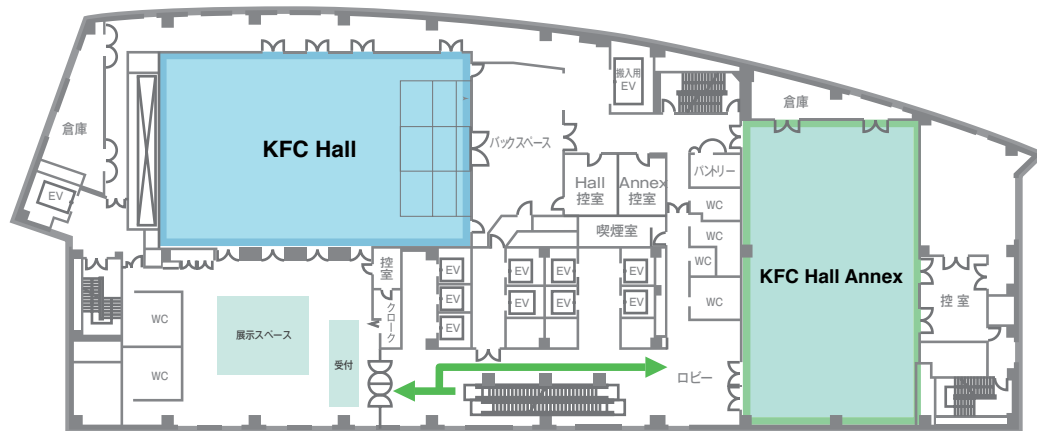

※ セッション情報は予告なく変更する場合がありますので予めご了承ください。

Spring Fest 2017

FLOOR MAP

3F

11F

- 開催会場は3Fと11FのRoom113、Room115のみです。
- 関係のない階や開催会場以外は無断で入室しないようにお願いします。
- 会場前に並ぶ事は禁止されています。会場がオープンするまではラウンジなどでお休みになるか、3F 展示会場をご見学ください。
- スタッフの誘導にご協力お願い致します。