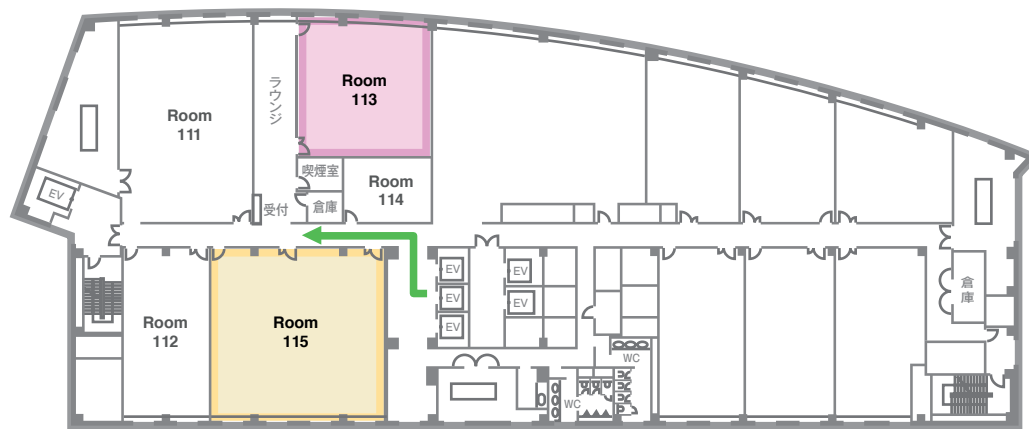

※ セッション情報は予告なく変更する場合がありますので予めご了承ください。

Spring Fest 2017

FLOOR MAP

3F

11F

- 開催会場は3Fと11FのRoom113、Room115のみです。
- 関係のない階や開催会場以外は無断で入室しないようにお願いします。
- 会場前に並ぶ事は禁止されています。会場がオープンするまではラウンジなどでお休みになるか、3F 展示会場をご見学ください。
- スタッフの誘導にご協力お願い致します。